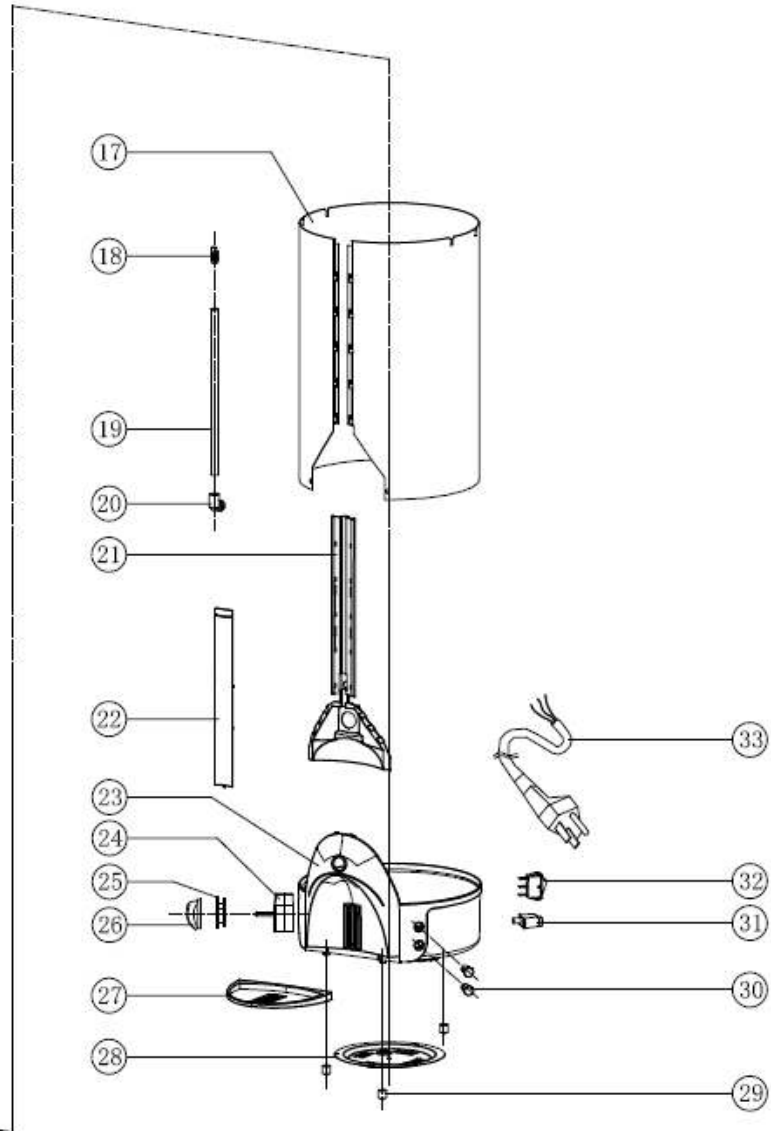

Exploded diagram and spare parts list (J709-A)

Rev.1

Machine	Explode	Code	Description
J709-A Caterlite Hot Water Urn 8Ltr	1		Plastic Lid
J709-A Caterlite Hot Water Urn 8Ltr	2		Inner Lid
J709-A Caterlite Hot Water Urn 8Ltr	3		Plastic Lid Ring
J709-A Caterlite Hot Water Urn 8Ltr	4		Silica Gel Ring
J709-A Caterlite Hot Water Urn 8Ltr	5		SS Inner Pot
J709-A Caterlite Hot Water Urn 8Ltr	6		Elbow Water Gauge
J709-A Caterlite Hot Water Urn 8Ltr	7		Elbow Seal Ring
J709-A Caterlite Hot Water Urn 8Ltr	8		Elbow Screw
J709-A Caterlite Hot Water Urn 8Ltr	9	N796	Tap (From 41503-AU)
J709-A Caterlite Hot Water Urn 8Ltr	11		Tap Screw
J709-A Caterlite Hot Water Urn 8Ltr	12		Bracket 1
J709-A Caterlite Hot Water Urn 8Ltr	13		Supporting Plate
J709-A Caterlite Hot Water Urn 8Ltr	14		Bracket 2
J709-A Caterlite Hot Water Urn 8Ltr	15	AK108	Thermostat
J709-A Caterlite Hot Water Urn 8Ltr	16		Manual-Reset Assembly
J709-A Caterlite Hot Water Urn 8Ltr	17		S/S House
J709-A Caterlite Hot Water Urn 8Ltr	18		Slip Over of Glass Tube (Upper, Silica Gel)
J709-A Caterlite Hot Water Urn 8Ltr	19		Glass Tube
J709-A Caterlite Hot Water Urn 8Ltr	20		Slip Over Of Water Gauge (Lower, Silica Gel)
J709-A Caterlite Hot Water Urn 8Ltr	21		Water Gauge Cover (ABS)
J709-A Caterlite Hot Water Urn 8Ltr	22		Water Gauge (PC)
J709-A Caterlite Hot Water Urn 8Ltr	23		Plastic Base
J709-A Caterlite Hot Water Urn 8Ltr	24		95 Thermostat
J709-A Caterlite Hot Water Urn 8Ltr	25		Bracket of EGO Thermostat
J709-A Caterlite Hot Water Urn 8Ltr	26	N799	Knob
J709-A Caterlite Hot Water Urn 8Ltr	27	N797	Drip Tray
J709-A Caterlite Hot Water Urn 8Ltr	28		Bottom Cover
J709-A Caterlite Hot Water Urn 8Ltr	29	N800	Plastic Foot
J709-A Caterlite Hot Water Urn 8Ltr	30		Control Light (Red& Green)
J709-A Caterlite Hot Water Urn 8Ltr	31		Power Cord Clip
J709-A Caterlite Hot Water Urn 8Ltr	32	N802	On/Off Switch