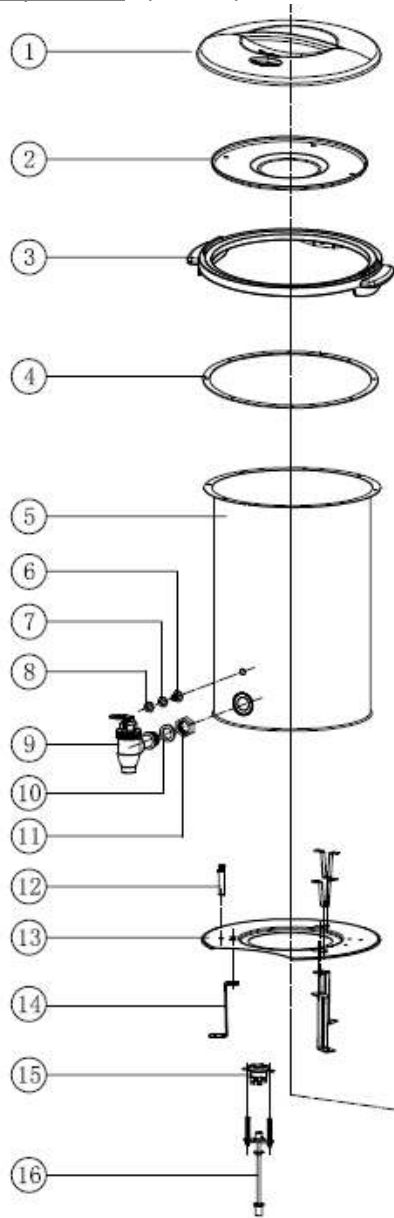

Exploded diagram and spare parts list (J709-A)

Rev.1

Machine	Explode	Code	Description
J709-A Caterlite Hot Water Urn 8Ltr	1		Plastic Lid
J709-A Caterlite Hot Water Urn 8Ltr	2		Inner Lid
J709-A Caterlite Hot Water Urn 8Ltr	3		Plastic Lid Ring
J709-A Caterlite Hot Water Urn 8Ltr	4		Silica Gel Ring
J709-A Caterlite Hot Water Urn 8Ltr	5		SS Inner Pot
J709-A Caterlite Hot Water Urn 8Ltr	6		Elbow Water Gauge
J709-A Caterlite Hot Water Urn 8Ltr	7		Elbow Seal Ring
J709-A Caterlite Hot Water Urn 8Ltr	8		Elbow Screw
J709-A Caterlite Hot Water Urn 8Ltr	9	N796	Tap (From 41503-AU)
J709-A Caterlite Hot Water Urn 8Ltr	11		Tap Screw
J709-A Caterlite Hot Water Urn 8Ltr	12		Bracket 1
J709-A Caterlite Hot Water Urn 8Ltr	13		Supporting Plate
J709-A Caterlite Hot Water Urn 8Ltr	14		Bracket 2
J709-A Caterlite Hot Water Urn 8Ltr	15	AK108	Thermostat
J709-A Caterlite Hot Water Urn 8Ltr	16		Manual-Reset Assembly
J709-A Caterlite Hot Water Urn 8Ltr	17		S/S House
J709-A Caterlite Hot Water Urn 8Ltr	18		Slip Over of Glass Tube (Upper, Silica Gel)
J709-A Caterlite Hot Water Urn 8Ltr	19		Glass Tube
J709-A Caterlite Hot Water Urn 8Ltr	20		Slip Over Of Water Gauge (Lower, Silica Gel)
J709-A Caterlite Hot Water Urn 8Ltr	21		Water Gauge Cover (ABS)
J709-A Caterlite Hot Water Urn 8Ltr	22		Water Gauge (PC)
J709-A Caterlite Hot Water Urn 8Ltr	23		Plastic Base
J709-A Caterlite Hot Water Urn 8Ltr	24		95 Thermostat
J709-A Caterlite Hot Water Urn 8Ltr	25		Bracket of EGO Thermostat
J709-A Caterlite Hot Water Urn 8Ltr	26	N799	Knob
J709-A Caterlite Hot Water Urn 8Ltr	27	N797	Drip Tray
J709-A Caterlite Hot Water Urn 8Ltr	28		Bottom Cover
J709-A Caterlite Hot Water Urn 8Ltr	29	N800	Plastic Foot
J709-A Caterlite Hot Water Urn 8Ltr	30		Control Light (Red& Green)
J709-A Caterlite Hot Water Urn 8Ltr	31		Power Cord Clip
J709-A Caterlite Hot Water Urn 8Ltr	32	N802	On/Off Switch