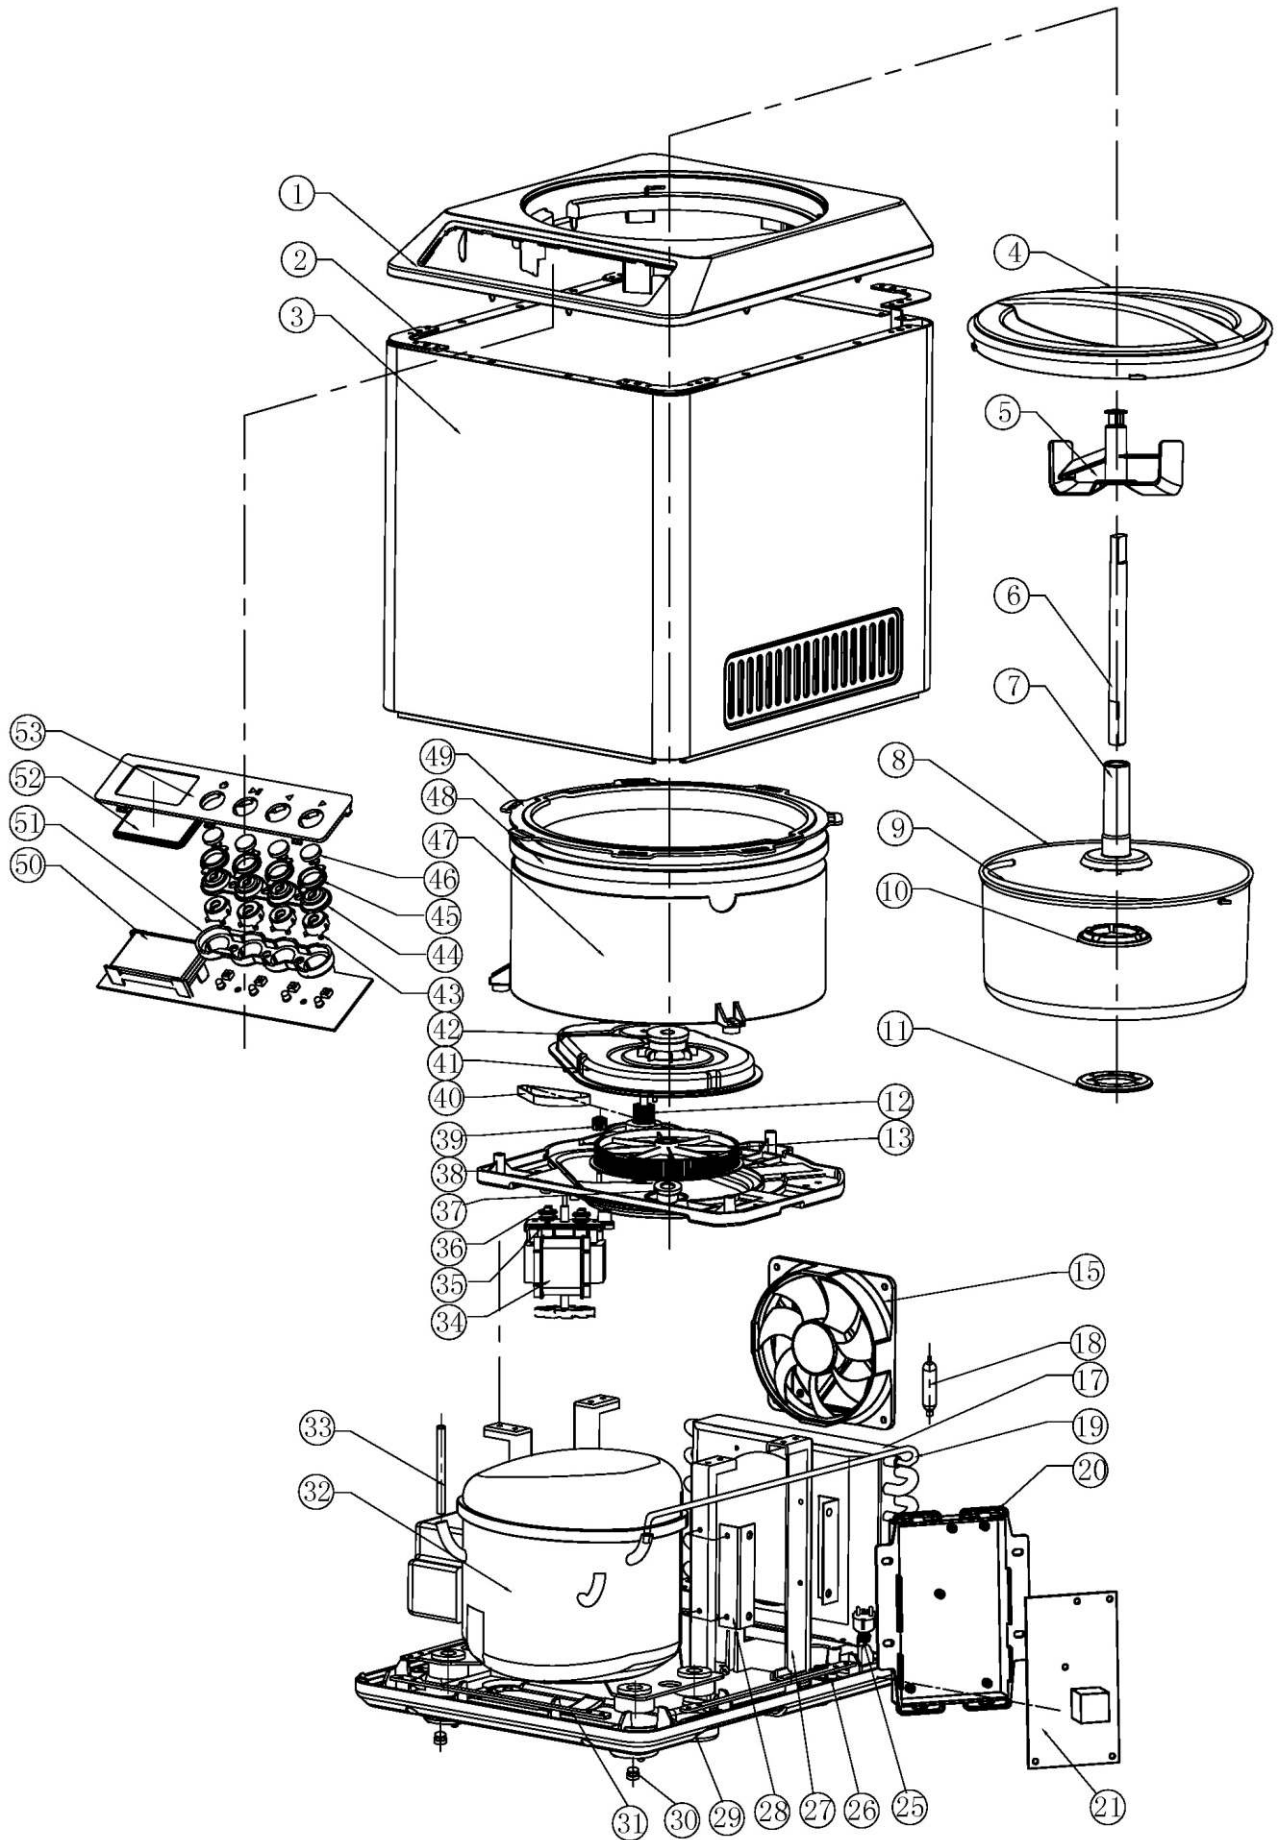

Exploded diagram and spare parts list

For machines with - CM289-A-02

For machines with – CM289

Machine	Explode	Code	Description
CM289-A Apuro Ice Cream Maker - 2Ltr	1		Top Panel
CM289-A Apuro Ice Cream Maker - 2Ltr	2		Upper Strengthening Iron
CM289-A Apuro Ice Cream Maker - 2Ltr	3		Housing
CM289-A Apuro Ice Cream Maker - 2Ltr	4	AG683	Lid
CM289-A Apuro Ice Cream Maker - 2Ltr	5	AG685	Mixing Blade
CM289-A Apuro Ice Cream Maker - 2Ltr	6	AG686	Axis
CM289-A Apuro Ice Cream Maker - 2Ltr	7		Fixed Base for Removal Bowl
CM289-A Apuro Ice Cream Maker - 2Ltr	8	AG687	Ice Cream Pot/Removal Bowl
CM289-A Apuro Ice Cream Maker - 2Ltr	9		Handle of Removal Bowl
CM289-A Apuro Ice Cream Maker - 2Ltr	10	AG688	Seal of Ice Cream Pot
CM289-A Apuro Ice Cream Maker - 2Ltr	11		Bottom Base of Removal Bowl
CM289-A Apuro Ice Cream Maker - 2Ltr	12	AG689	Large Gear/Big Bevel Wheel
CM289-A Apuro Ice Cream Maker - 2Ltr	13	AG690	Pulley/Synchronization Gear
CM289-A Apuro Ice Cream Maker - 2Ltr	15	AM371	Fan Motor
CM289-A Apuro Ice Cream Maker - 2Ltr	17		Condenser
CM289-A Apuro Ice Cream Maker - 2Ltr	18		Dry Filter
CM289-A Apuro Ice Cream Maker - 2Ltr	19		Exhaust Pipe
CM289-A Apuro Ice Cream Maker - 2Ltr	20		PCB Fixing Base
CM289-A Apuro Ice Cream Maker - 2Ltr	21	AM372	Power PCB
CM289-A Apuro Ice Cream Maker - 2Ltr	25		Power Cord
CM289-A Apuro Ice Cream Maker - 2Ltr	26		Clip of Power Cord
CM289-A Apuro Ice Cream Maker - 2Ltr	27		Bracket
CM289-A Apuro Ice Cream Maker - 2Ltr	28		Fixed Plate of Power PCB Box
CM289-A Apuro Ice Cream Maker - 2Ltr	29		Base
CM289-A Apuro Ice Cream Maker - 2Ltr	30	AF923	Rubber Feet
CM289-A Apuro Ice Cream Maker - 2Ltr	31		2 Nether Strengthening Iron 2
CM289-A Apuro Ice Cream Maker - 2Ltr	32		Compressor
CM289-A Apuro Ice Cream Maker - 2Ltr	33		Sealing Tube
CM289-A Apuro Ice Cream Maker - 2Ltr	34	AG691	Mixing Motor
CM289-A Apuro Ice Cream Maker - 2Ltr	35		Shockproof Ring
CM289-A Apuro Ice Cream Maker - 2Ltr	36		Galvanized Pipe
CM289-A Apuro Ice Cream Maker - 2Ltr	37	AG692	Bearing
CM289-A Apuro Ice Cream Maker - 2Ltr	38		Base of Gear Box
CM289-A Apuro Ice Cream Maker - 2Ltr	39	AG693	Small Gear/Small Bevel Wheel
CM289-A Apuro Ice Cream Maker - 2Ltr	40	AG694	Synchronous Belt
CM289-A Apuro Ice Cream Maker - 2Ltr	41		Gear Box Cover
CM289-A Apuro Ice Cream Maker - 2Ltr	42		Seal of Evaporator Holder
CM289-A Apuro Ice Cream Maker - 2Ltr	43		Fixed Ring of Button
CM289-A Apuro Ice Cream Maker - 2Ltr	44		Button Holder
CM289-A Apuro Ice Cream Maker - 2Ltr	45		Clear Aperture
CM289-A Apuro Ice Cream Maker - 2Ltr	46		Button
CM289-A Apuro Ice Cream Maker - 2Ltr	47		Evaporator Holder